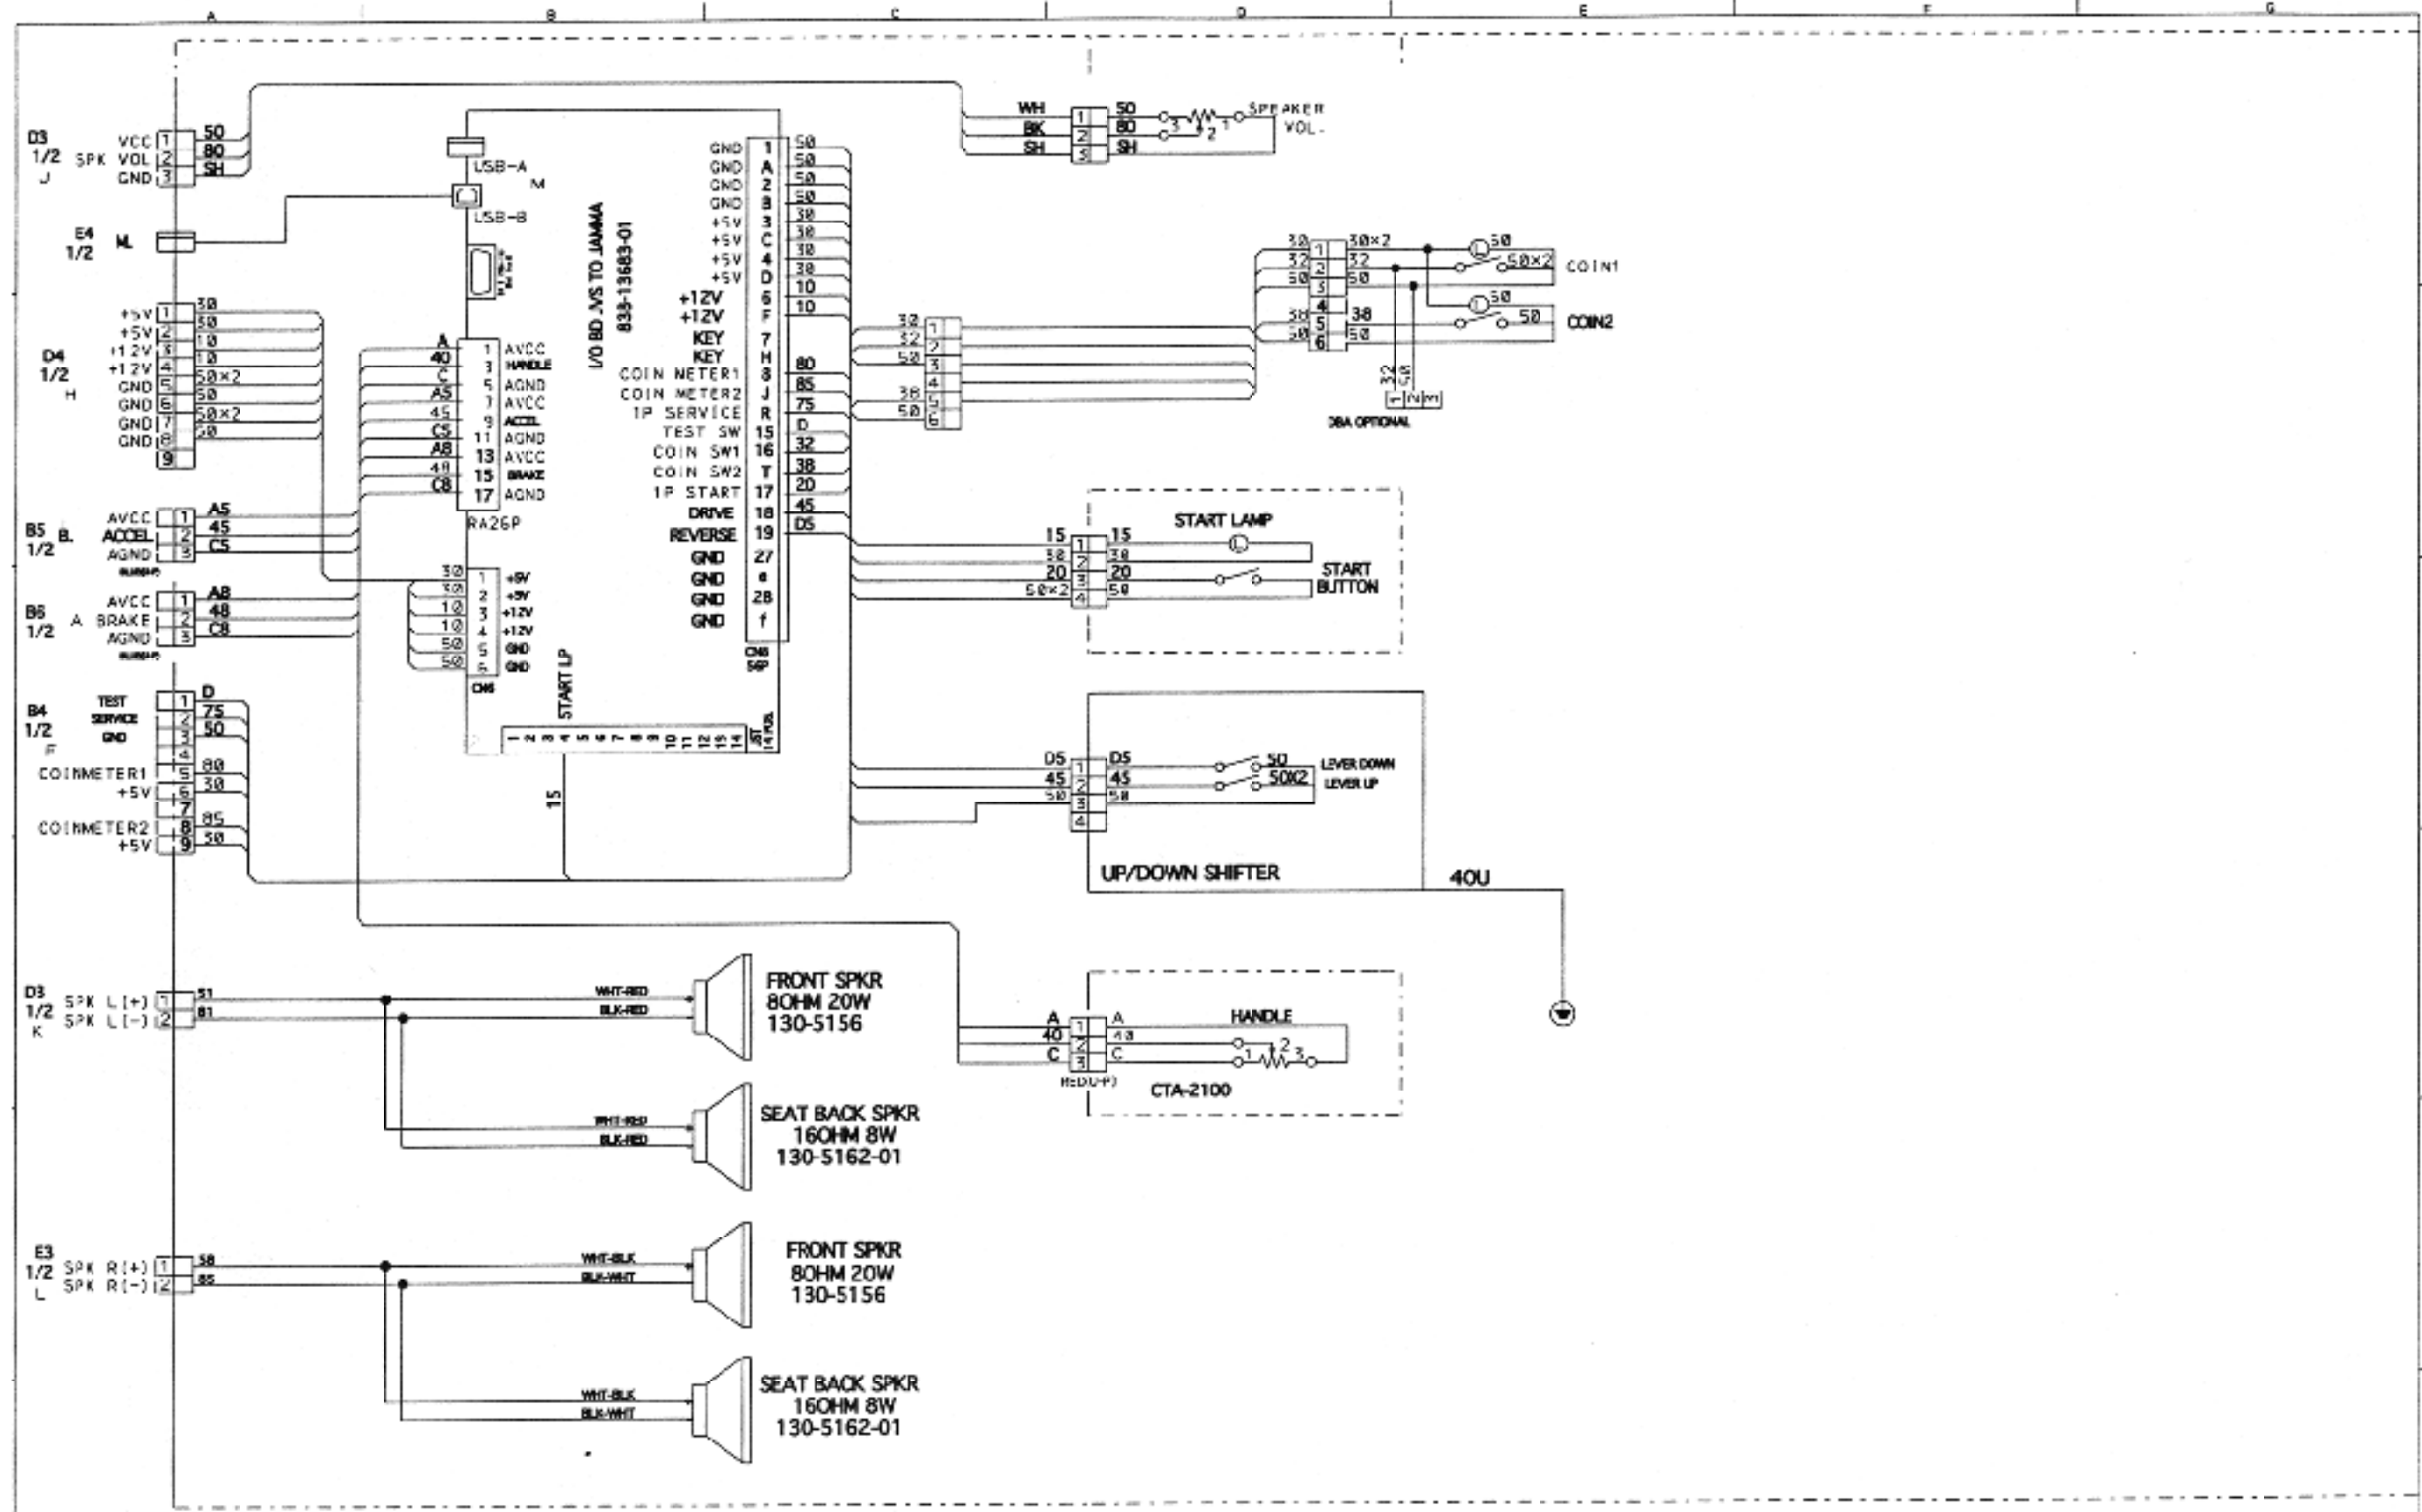

REV	DATE	BY	CHK	DESCRIPTION
1	01/12/01	高橋	高橋	後継機
2	01/12/01	高橋	高橋	小山

0	BLACK	0	WHITE
1	ORANGE	1	WHITE
2	RED	2	WHITE
3	YELLOW	3	WHITE
4	GREEN	4	WHITE
5	BLUE	5	WHITE
6	PINK	6	WHITE
7	GRAY	7	WHITE

設計	製図	検出	承認
高橋	高橋	後継機	小山
01/12/01	01/12/01	01/12/01	01/12/01

SEGA	SEGA CORPORATION	THIS DRAWING WILL IN NO WAY BE COPIED. 許可なく複製してはならない。 複製厳禁
CRAZY TAXI STD		DGM-0089
DESCRIPTION		シリアル No.